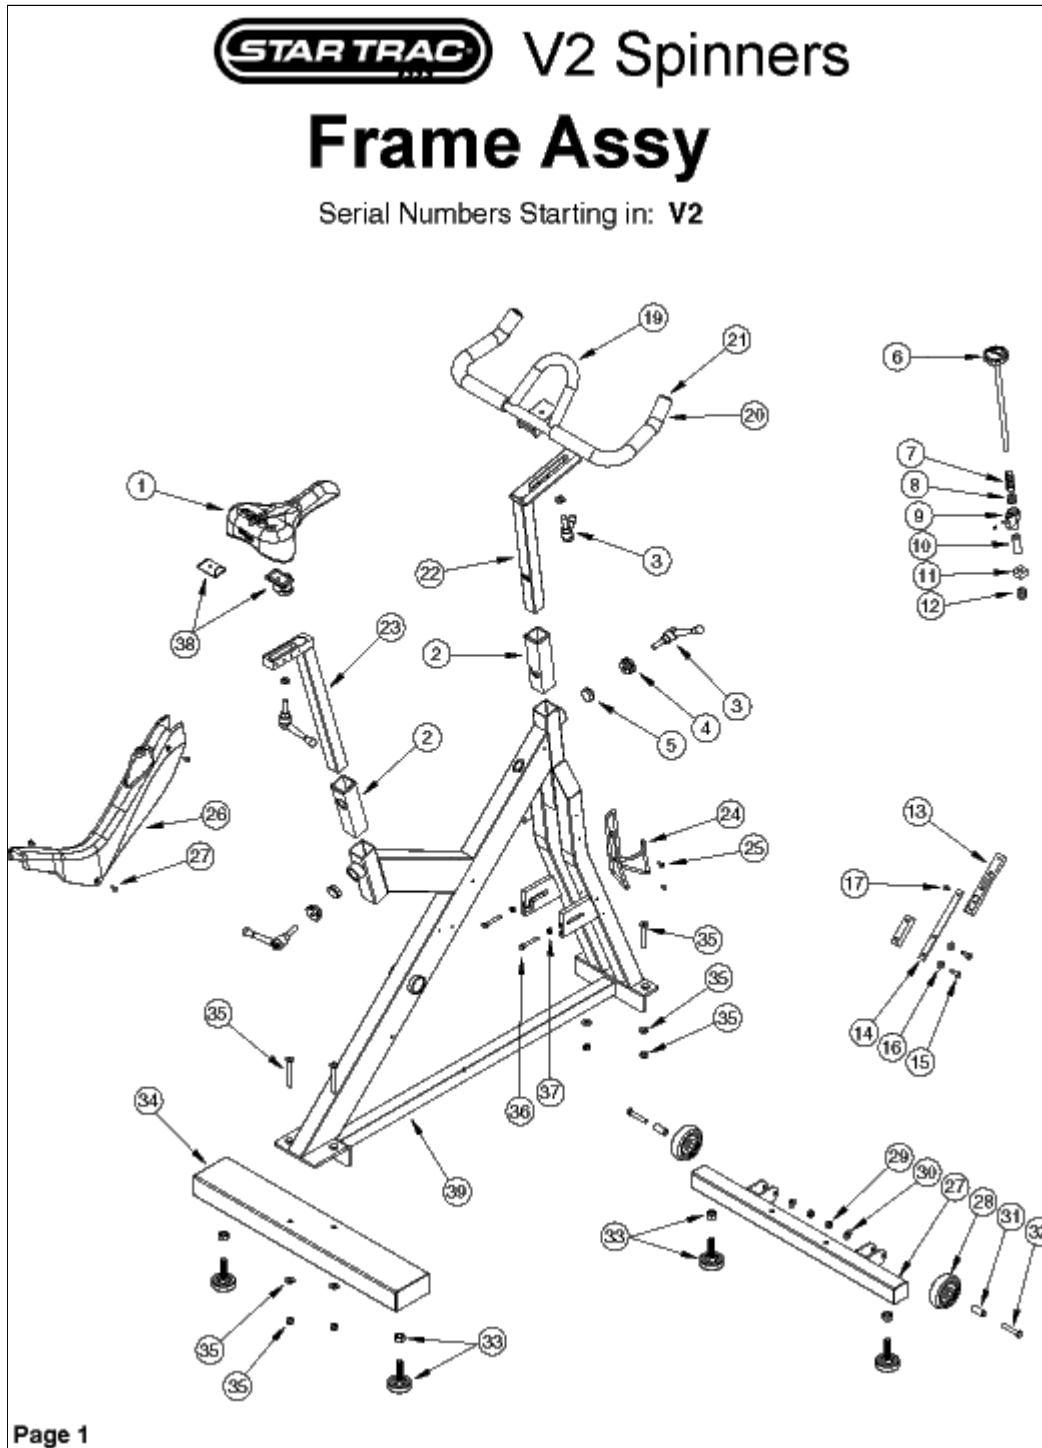

Product ID: 21 • Diagram ID: 57

Drive Assy

Callout	Part Number:	Description
1	800-4027	Pedal Set, SPD Clip, Special
2	800-3758	Pedal Set, Spinners
3	800-3405	Pedal Strap Set, Spinners
4	800-3426	Crank Set, Steel, VB.V2
5	800-3280	Bottom Brkt, w/Bolts, VB.V2
6	800-3840	Chain, 100 Links, 4700/5700
7	800-3696	Chain Guard, Rear, V2
8	800-3692	Chain Guard, Front, V2
10	800-3697	Chain Guard, Mt Brkt, V2
15	800-3307	Bolt, Chain Tension, VB
16	800-3308	Nut, Chain Tension Lock, VB
20	800-3699	Flywheel, V2
21	800-3292	Bolt, Axle, VB
23	800-3694	Spacer, Axle, Lt, V2
24	800-3707	Bearing, Flywheel, V2
26	800-3852	Sprocket, V2

Frame Assy

Callout	Part Number:	Description
1	800-3757	Seat, JGS
2	800-3317	Sleeve, Hbar/Seatpost, VB
3	800-3289	Tension Handle, VB.V2
4	800-3328	Tension Handle Holder, VB.V2
5	800-3329	Pressing Block, Brass, VB.V2
6	800-3691	Brake Knob & Bolt, VB.V2
7	800-3709	Spring Of Index Block, V2
8	800-3710	Index Block, V2
9	800-3708	Index Housing, V2
10	800-3748	Sleeve, Plastic, JGS
11	800-3747	Nut, Brass, Brake, Spinners
12	800-3282	Nut, Brake Acorn Cap, VB
13	800-3721	Brake Pad w/Alum, Spinners
14	800-3867	Spring, mounting, brake, spin Bk, Spinners
15	800-3352	Bolt, Axle, VB
17	800-3320	Bolt, Short
19	800-3299	Hndlbar, VB
20	800-3359	Grip Assy, VB
21	140-3189	Cap, Handlebar, VB
22	800-3438	Hndlbar, Post, VB
23	800-3439	Seat Post, VB
24	800-3331	Waterbottle Holder, Alum, blk
25	800-3320	Bolt, Short
26	800-3690	Shroud, Brake Guard, V2
27	800-3701	Front Leg, no Wheels, V2
28	800-3703	Wheel, New Style, V2
29	110-3324	Nut, Hex, Style1, M8x1.25
30	120-3023	Washer, 5/8idx1.0"
31	800-3704	Sleeve, Axle, VBS
32	800-3730	Wheel Bolts, JGS
33	800-3689	Adjustable Foot
34	800-3698	Leg Assy, Back, V2
35	800-3321	Bolt, Leg Attach
36	800-3307	Bolt, Chain Tension, VB
37	800-3308	Nut, Chain Tension Lock, VB
38	800-3695	*Alt* Use 800-4046 & 800-3306
39	800-3700	Frame, 5700, *See Notes*